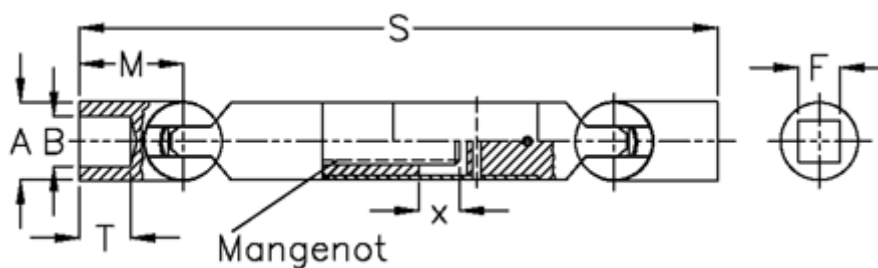

Varenummer: 078801043
Beskrivelse: Kugleled med udtræk 0.880.104.003
s=800 x=240 firkant 42

Mål

A	= 80
F	= 42
M	= 115.0
Mangenot	= 18x50x58
MD max. Nm	= 930
s	= 800
T	= 58
x	= 240